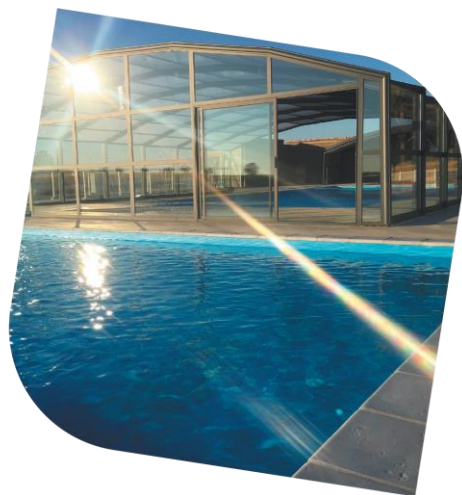

LES SERVICES DU DOMAINE

TV dans tous les locatifs

PISCINE COUVERTE
ET CHAUFFÉE

selon saison

AIRE DE JEUX
ENFANTS

GARDIENNAGE
TOUTE L'ANNÉE

PARKING

LE DOMAINE DE LA GRENATIERE